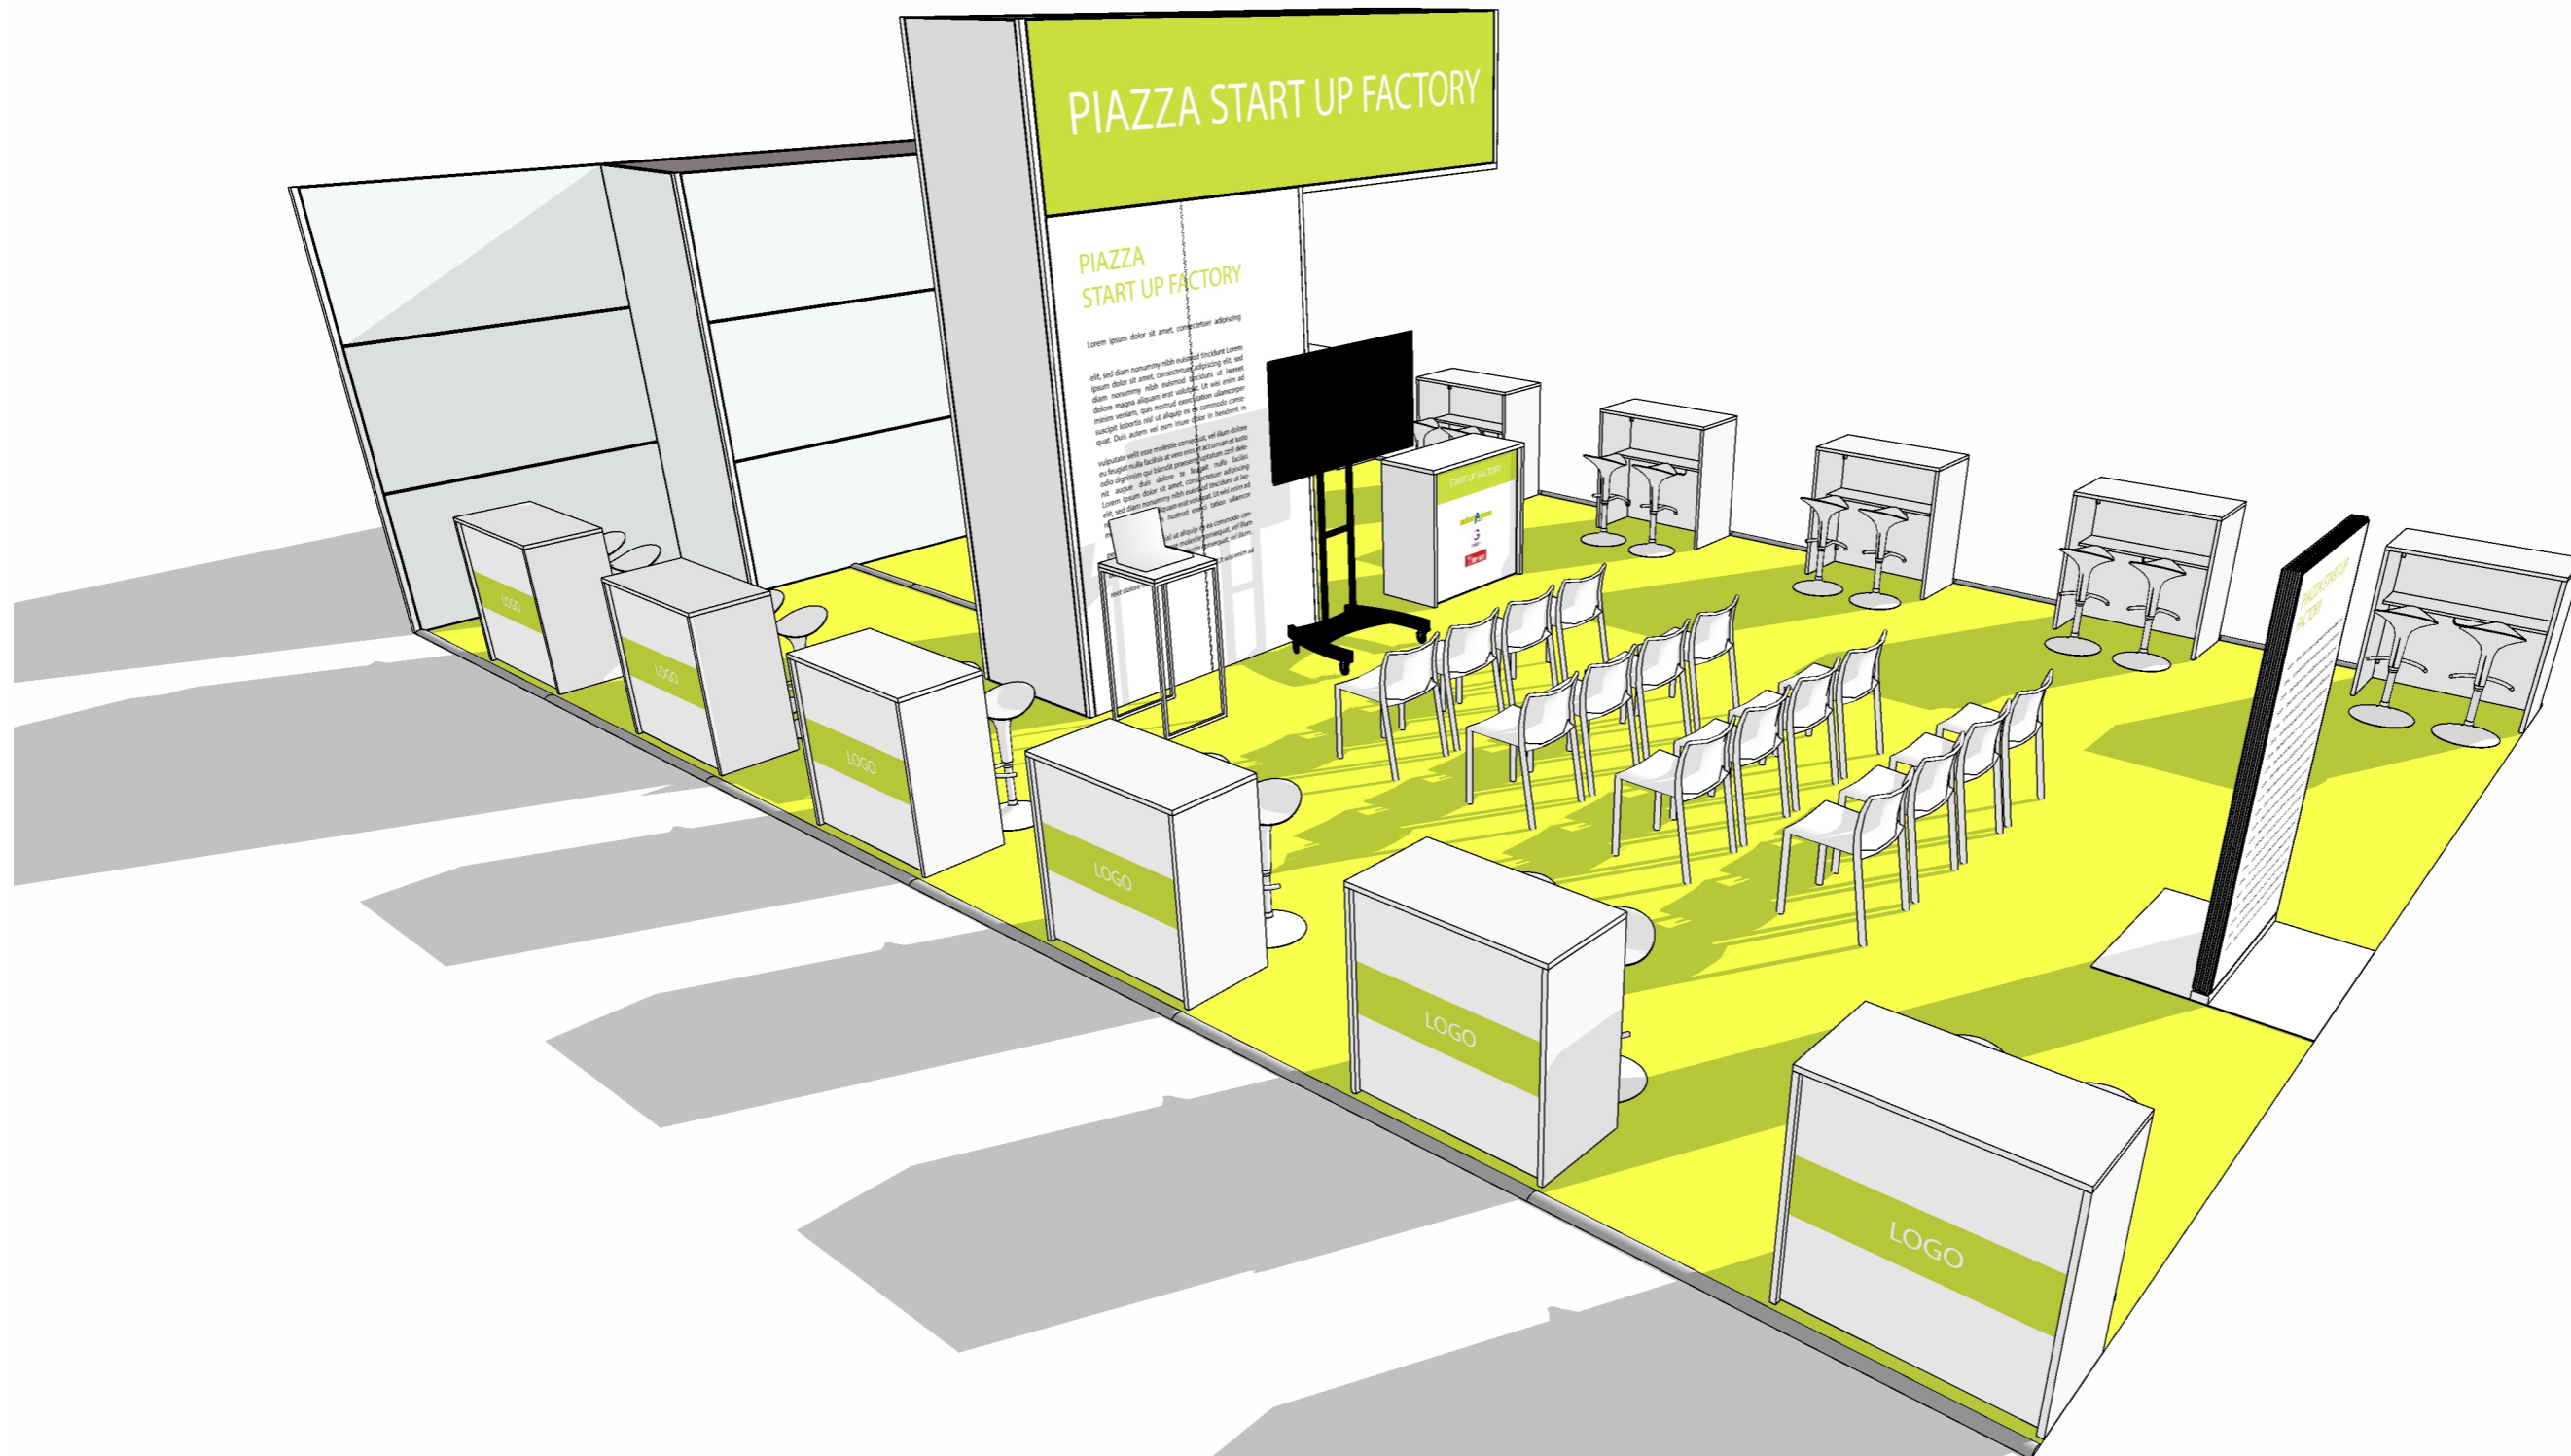

Proposta di allestimento per

SENAF SRL - START UP FACTORY

MECPSE - location PAD. 21 - Post. 68

Planimetria

HN HENOTO
HERE NOW TOGETHER