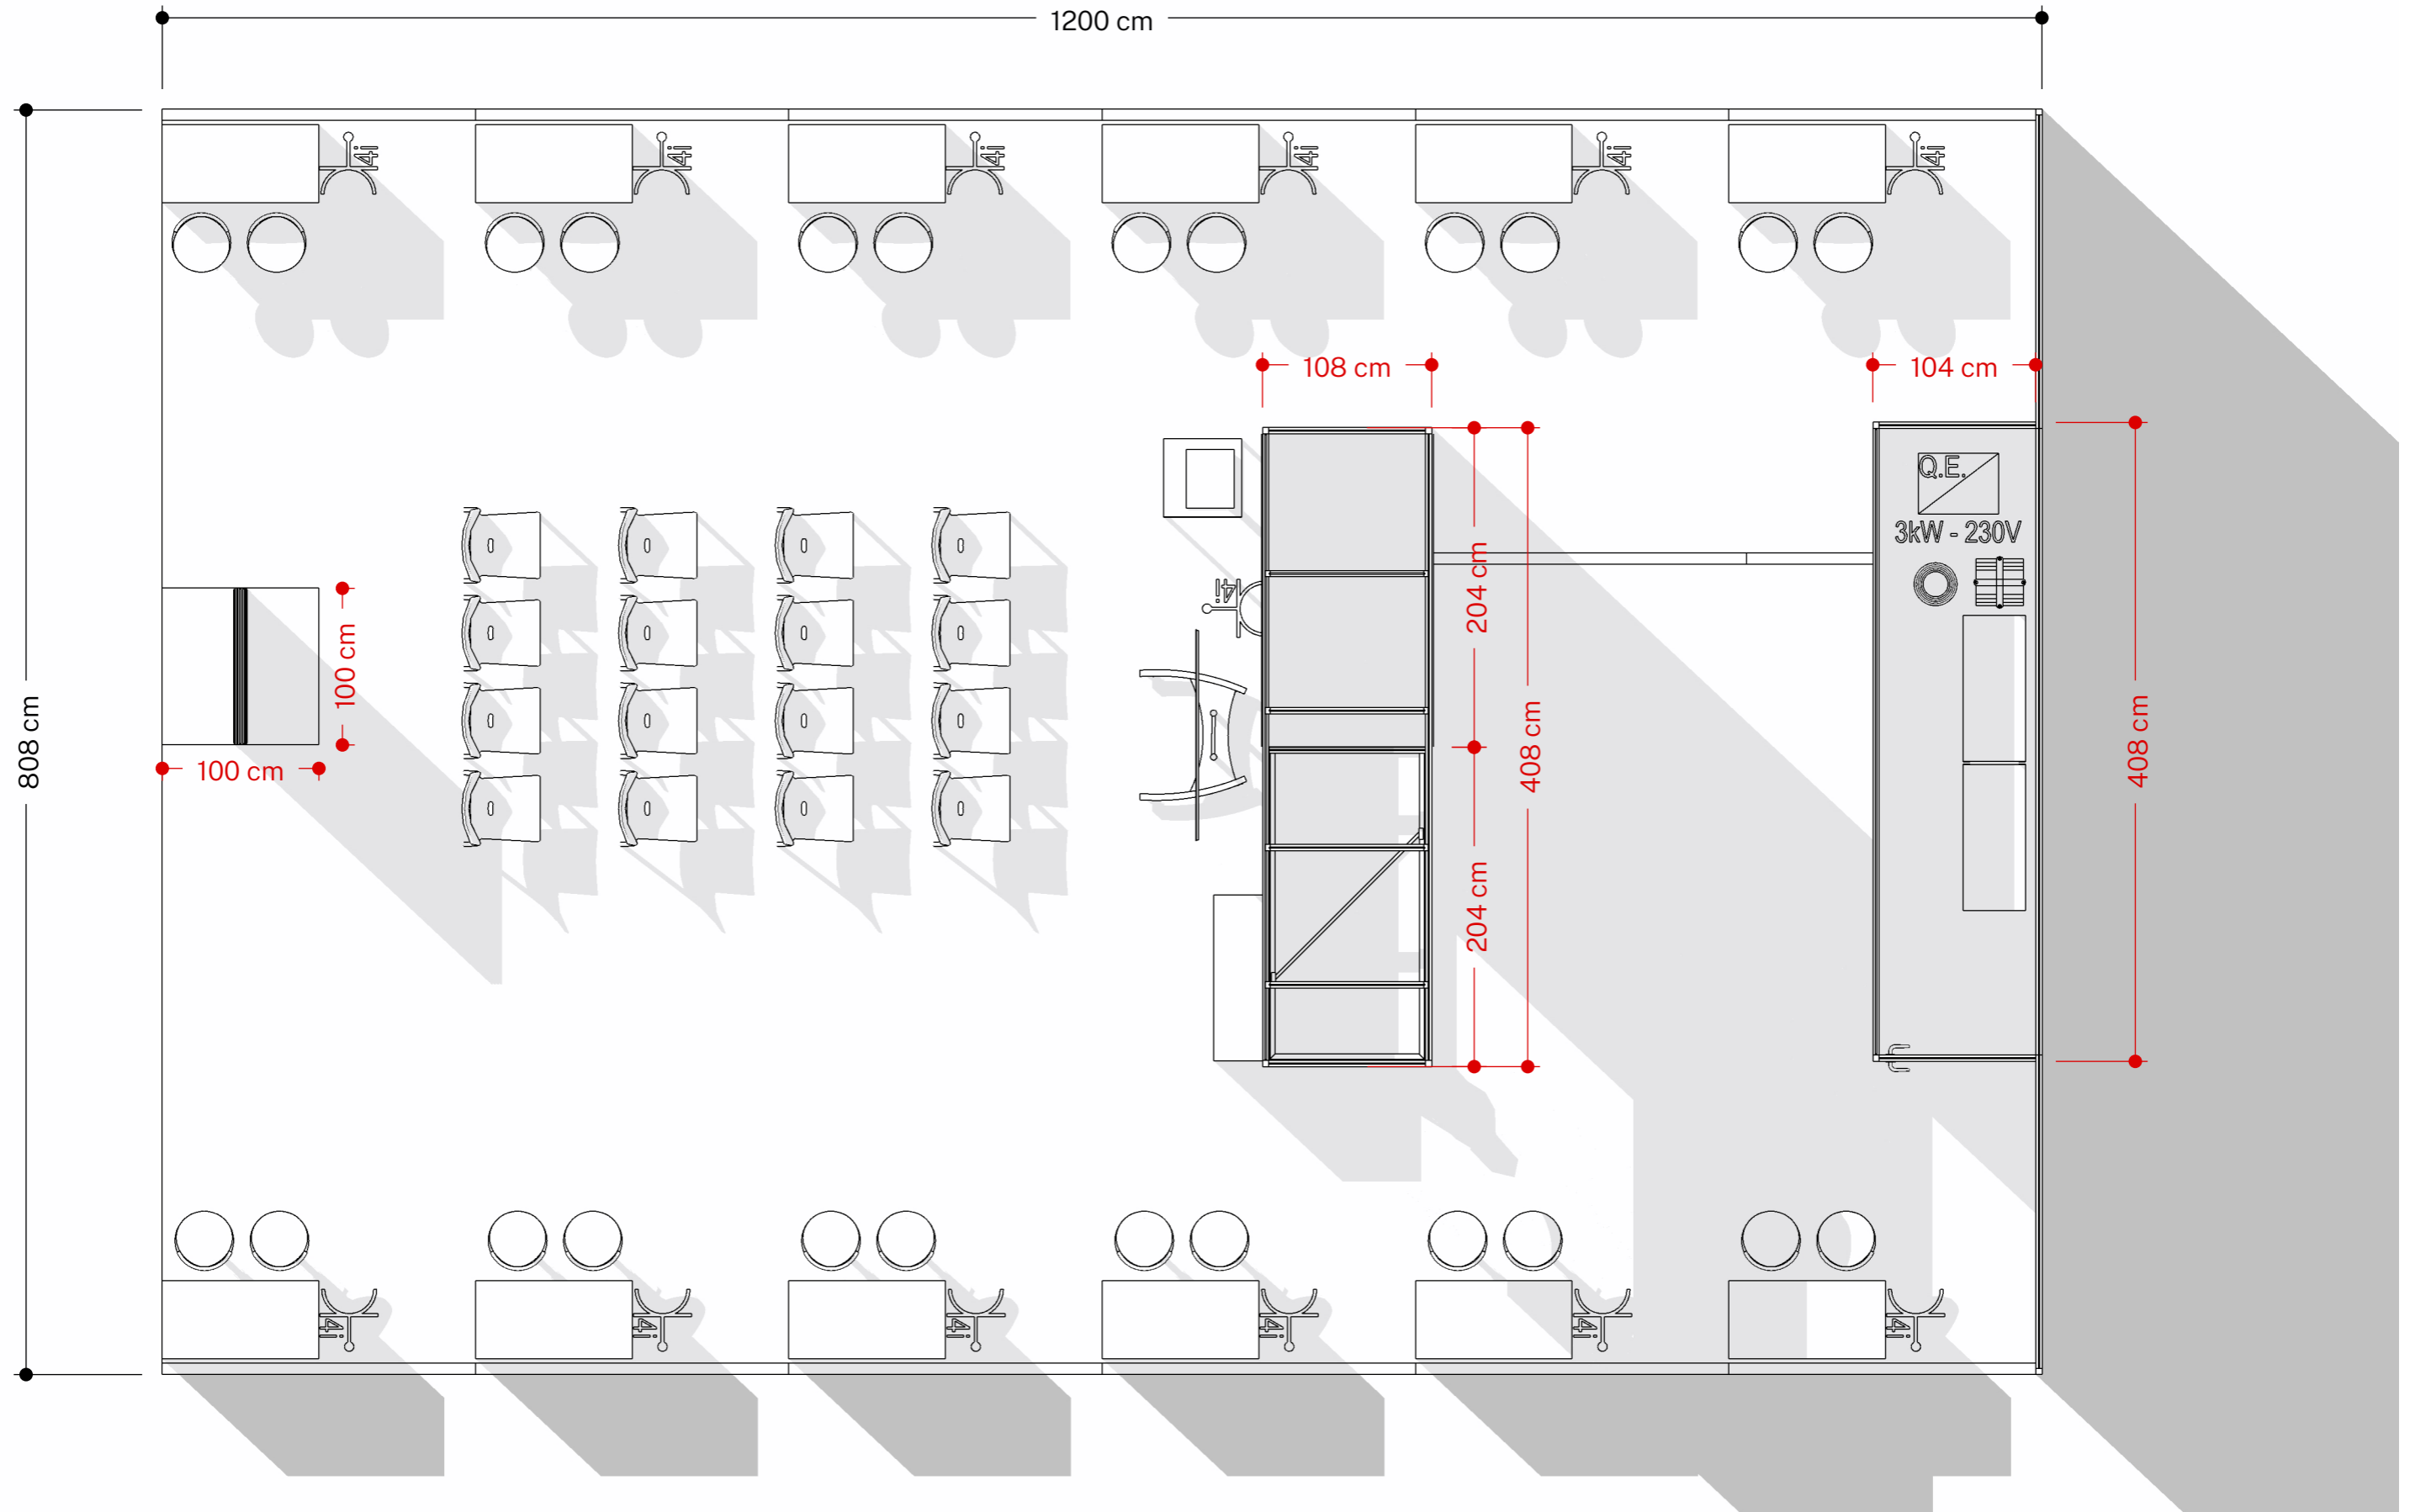

Proposta di allestimento per

SENAF SRL - START UP FACTORY

MECPSE - location PAD. 21 - Post. 68

Planimetria

HN HENOTO
HERE NOW TOGETHER